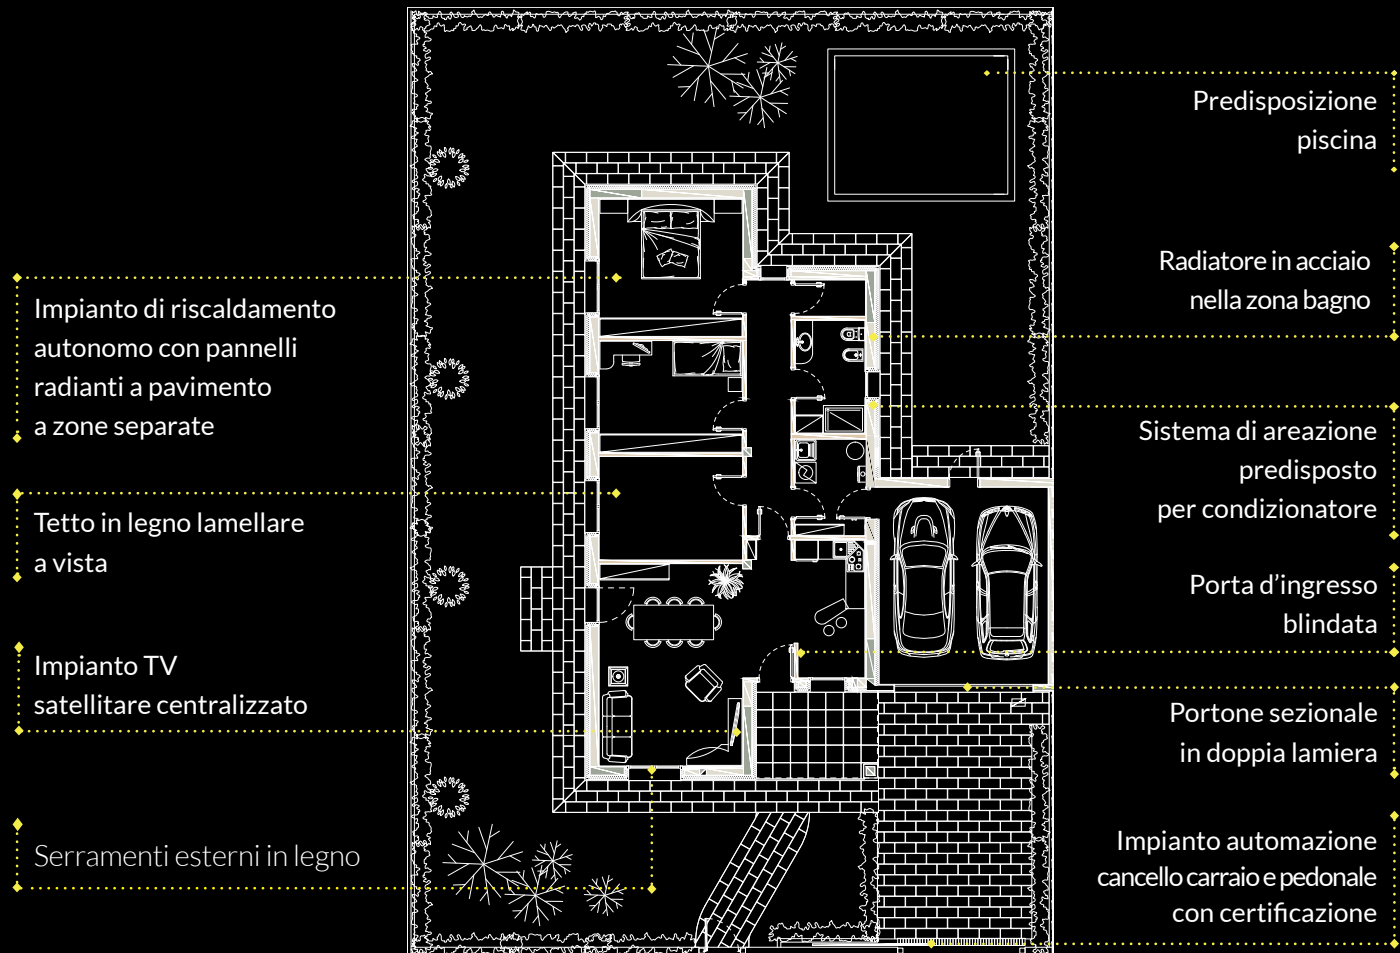

MATERIALI E FINITURE